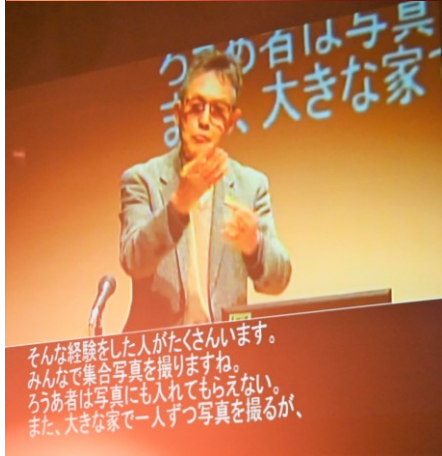

第34回全国ろうあ高齢者大会 in 千葉

第36回全国ろうあ高齢者ゲートボール競技大会 第16回全国ろうあ高齢者グラウンドゴルフ大会

講演会のマルチスクリーンを支えた設備そろえ

縁の下の力持ち！

機材にぬかりはないか？チェックを

観客席から見て左側が画面調整、真ん中がカメラ操作、右側がパソコン要約と、連携しながら…

このような方々の働きがあってこそイベントそのものが一層引き立つものだね