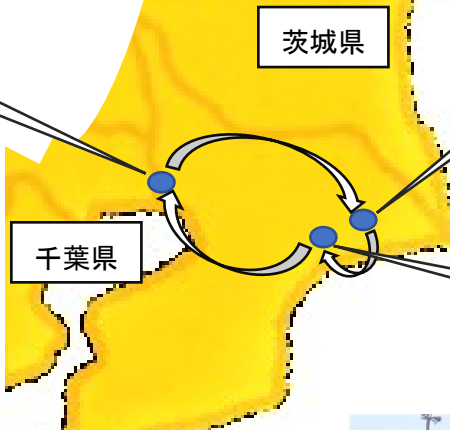

10月9日（日）日帰りバスツアー

バスツアーで“歴史の神秘”を満悦

8:30 千葉駅前NTTビル
集合、出発

それぞれパワースポットで

11:00
鹿島神宮（茨城県）参拝

16:20 千葉駅前NTTビル
戻り、解散

11:20~13:00
鹿島神宮（千葉県香取市）
亀甲堂で昼食、参拝

いいね~!
裏面も注目してね!

13:15~15:15
佐原の街並み、見学等自由行動
市民大祭りで山車まで観られる!
（裏面参照）

伊能忠敬旧宅など散策も!